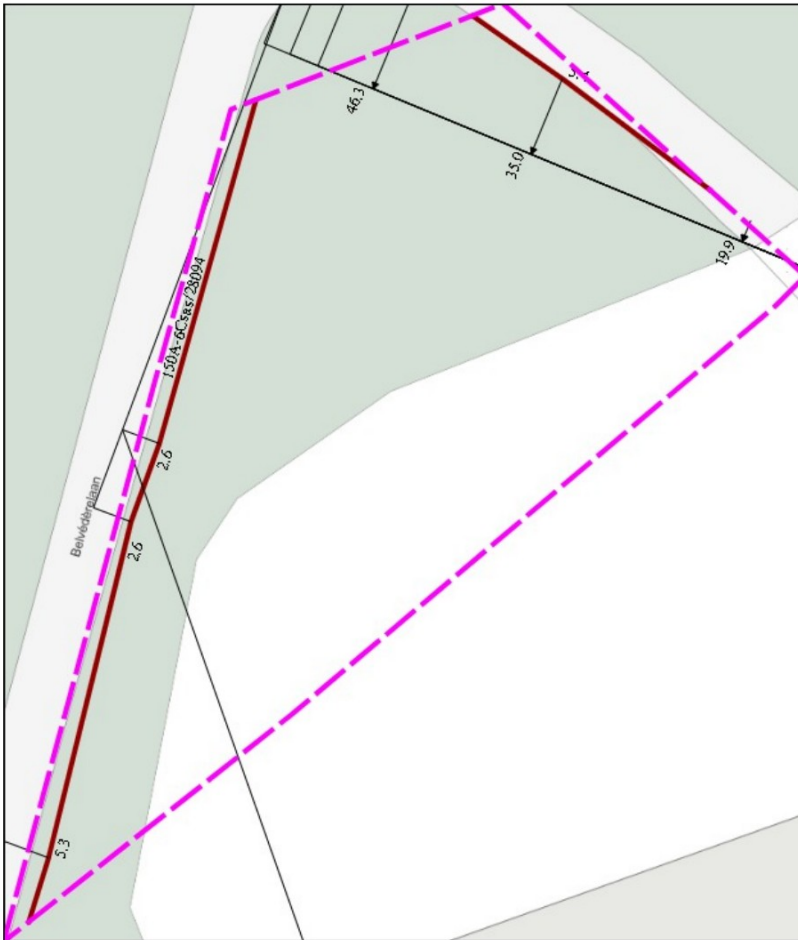

Overzichtskaart

Datum aanvraag: 18-02-2021 14:17
Dichtstbijzijnd adres: Belvédèrelaan 24 a 8072DG Nunspeet NL
Uw referentie: Belvederelaan 24

Verzamelkaart geselecteerde thema's

datatransport
KL1220

laagspanning
KL1040

riool over/onderdruk
GM0302

linksonder: X: 183.210,0 Y: 487.489,5
rechtsboven: X: 183.299,0 Y: 487.595,0

datatransport
KL1220

linksonder: X: 183.210,0 Y: 487.489,5
rechtsboven: X: 183.299,0 Y: 487.595,0

laagspanning
KL1040

linksonder: X: 183.210,0 Y: 487.489,5
rechtsboven: X: 183.299,0 Y: 487.595,0

riool over/onderdruk
GM0302

linksonder: X: 183.210,0 Y: 487.489,5
rechtsboven: X: 183.299,0 Y: 487.595,0