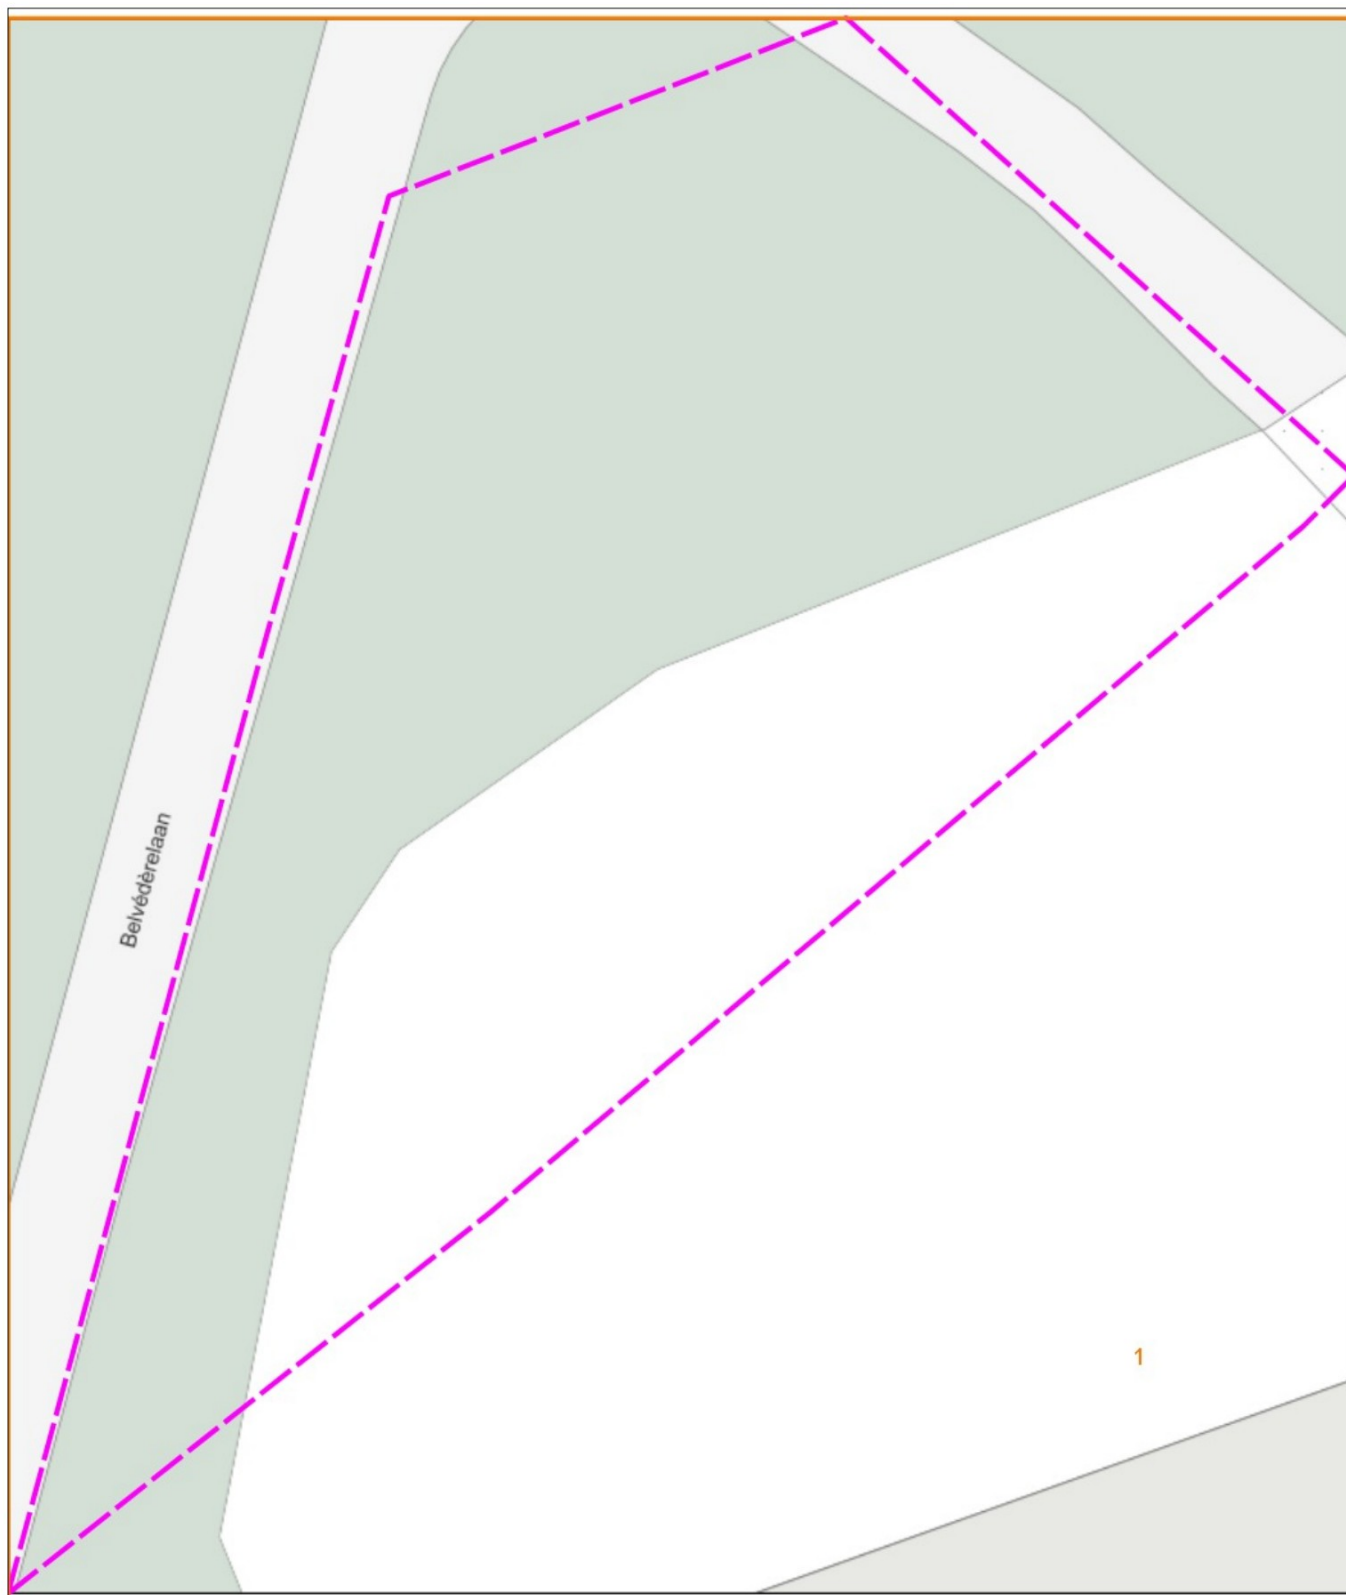

Overzichtskaart

Datum aanvraag: 18-02-2021 14:17
Dichtstbijzijnd adres: Belvédèrelaan 24 a 8072DG Nunspeet NL
Uw referentie: Belvederelaan 24

Verzamelkaart geselecteerde thema's

datatransport
KL1220

laagspanning
KL1040

riool over/onderdruk
GM0302

linksonder: X: 183.210,0 Y: 487.489,5
rechtsboven: X: 183.299,0 Y: 487.595,0

datatransport
KL1220

linksonder: X: 183.210,0 Y: 487.489,5
rechtsboven: X: 183.299,0 Y: 487.595,0

laagspanning
KL1040

linksonder: X: 183.210,0 Y: 487.489,5
rechtsboven: X: 183.299,0 Y: 487.595,0

riool over/onderdruk
GM0302

linksonder: X: 183.210,0 Y: 487.489,5
rechtsboven: X: 183.299,0 Y: 487.595,0