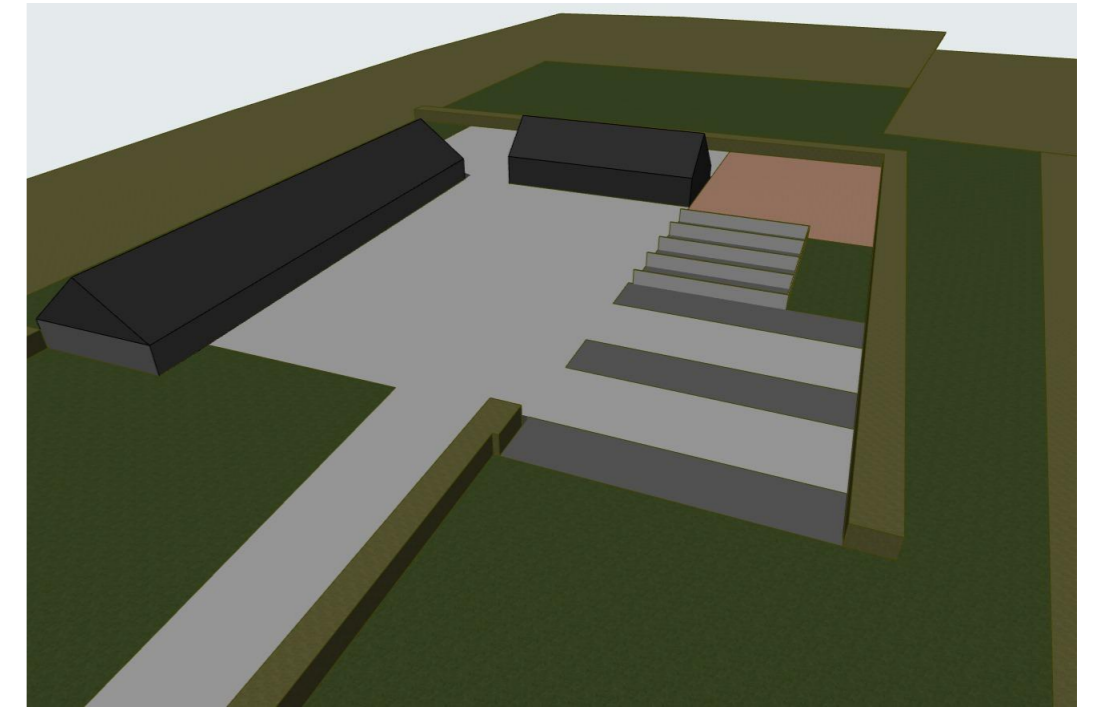

Struweel haag:

- Viburnum opulus (20%)
- Amelanchier lamarkii (20%)
- Corylus avellana (20%)
- Crataegus monogyna (20%)
- Prunus spinosa (20%)

Beplantingsplan struweelhaag

- planten kruislings evenredig beplanten
- van elk soort 1 stuks per m2
- aanplant kwaliteit 80-100cm