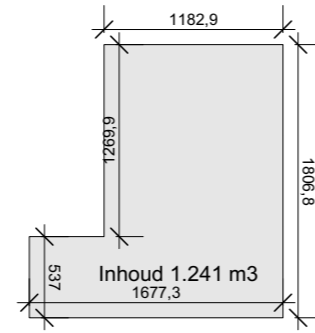

Boerderij en bakhuis, inclusief bijgebouw