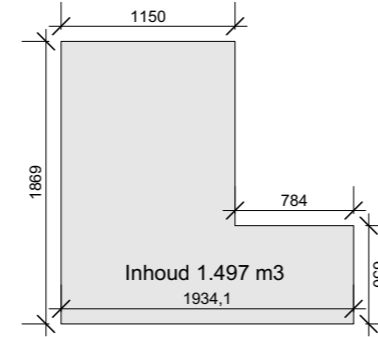

Schuurwoning, inclusief bijgebouw