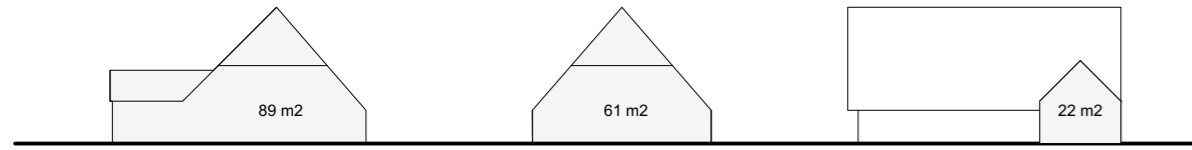

Boerderij en bakhuis, inclusief bijgebouw