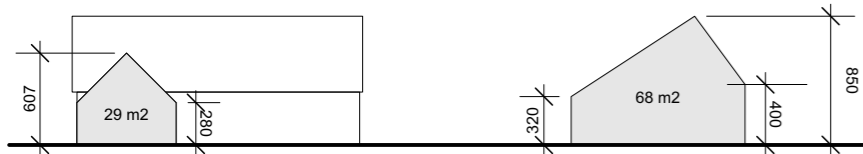

Schuurwoning, inclusief bijgebouw