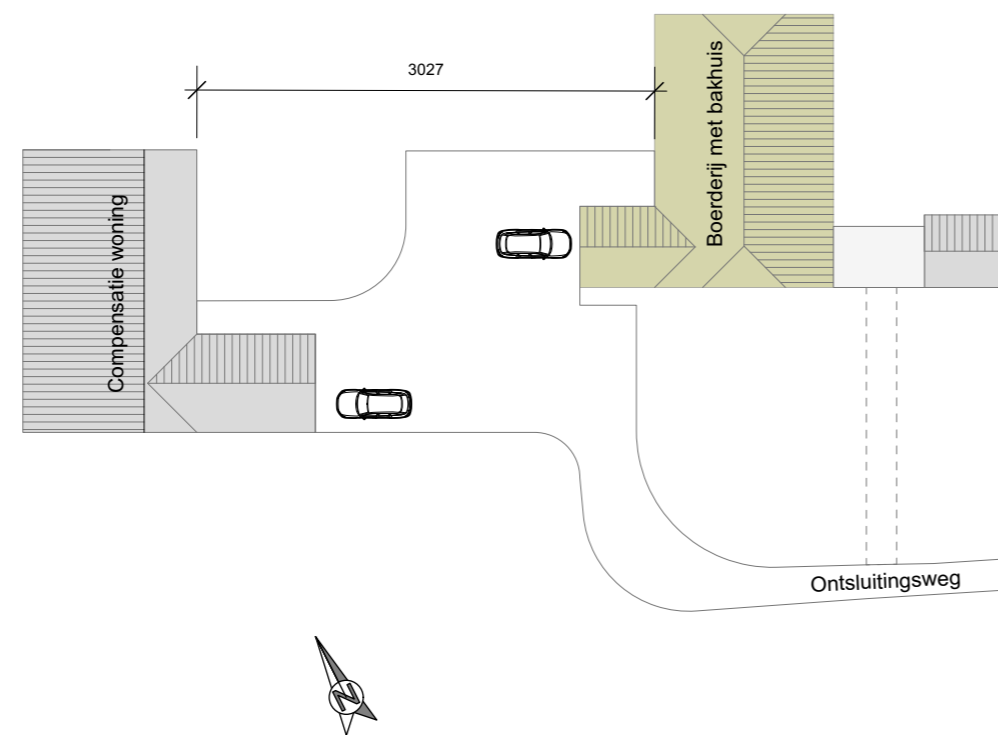

Voetprint van het nieuwe erf

Moodboard transformatie erf Varelseweg 39 Hulsthorst

Schaal: 1:500
Maten in centimeters
Datum: 2 juni 2020